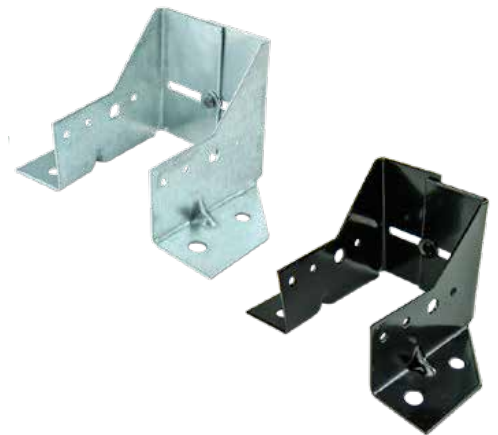

ΔΟΚΟΘΗΚΗ

ΔΟΚΟΘΗΚΗ ΙΣΙΑ ΓΑΛΒΑΝΙΖΕ

ΚΩΔΙΚΟΣ	ΔΙΑΣΤΑΣΗ
146308	5,0x8,5xY9,0cm
146309	6,0x8,5xY9,0cm
146307	7,0x8,5xY9,0cm

ΔΟΚΟΘΗΚΗ ΜΕ ΚΛΙΣΗ 22% ΓΑΛΒΑΝΙΖΕ

ΚΩΔΙΚΟΣ	ΔΙΑΣΤΑΣΗ
146322	5,0x10,0xY9,0cm
146310	6,0x10,0x Y9,0cm
146314	7,0x10,0xY9,0cm

ΔΟΚΟΘΗΚΗ ΔΙΑΙΡΟΥΜΕΝΗ ΓΑΛΒΑΝΙΖΕ

ΚΩΔΙΚΟΣ	ΔΙΑΣΤΑΣΗ
146315	4,8/8,0x9,7xY8,6cm

ΔΟΚΟΘΗΚΗ ΔΙΑΙΡΟΥΜΕΝΗ ΜΑΥΡΗ

ΚΩΔΙΚΟΣ	ΔΙΑΣΤΑΣΗ
146318	4,8/8,0x9,7xY8,6cm