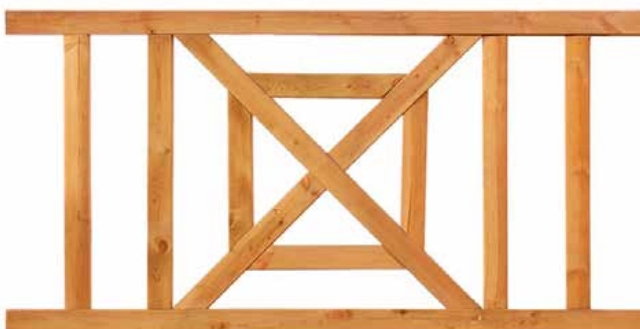

ΦΡΑΧΤΗΣ ΜΙΣΟΞΥΛΟ

ΦΡΑΧΤΗΣ ΜΙΣΟΞΥΛΟ 5CM ΑΝΟΙΓΟΜΕΝΟΣ

ΚΩΔΙΚΟΣ	ΔΙΑΣΤΑΣΗ
131021	250x(Υ)80cm
131031	250x(Υ)100cm

ΦΡΑΧΤΗΣ ΜΕ ΔΟΚΟ

ΦΡΑΧΤΗΣ ΜΕ ΔΟΚΟ 4,4X7CM ΜΕ ΒΙΔΕΣ INOX

ΚΩΔΙΚΟΣ	ΔΙΑΣΤΑΣΗ
131120	178x(Υ)90cm