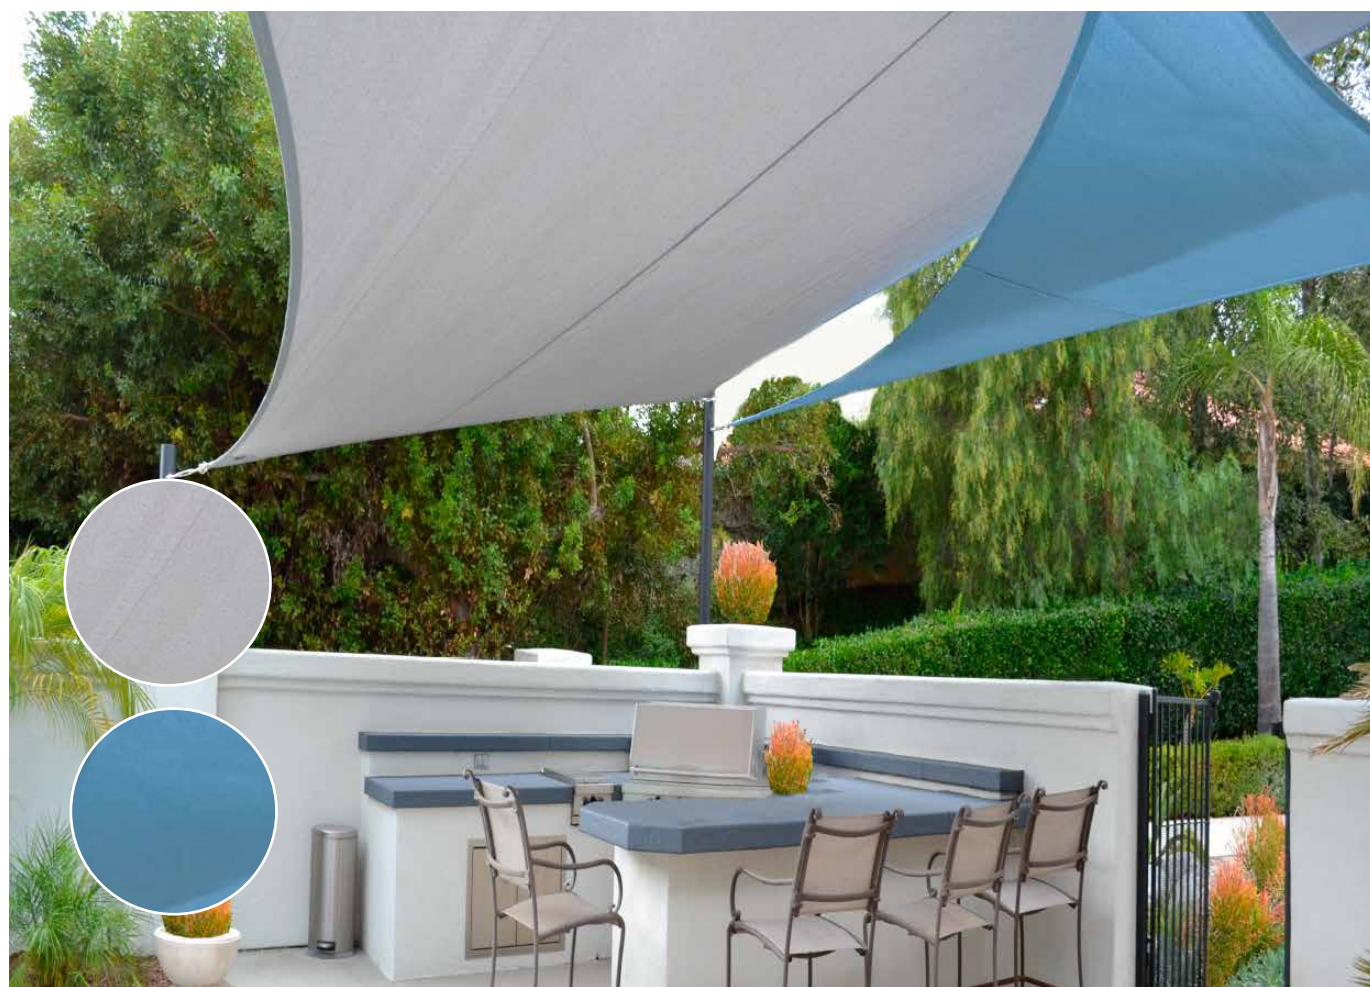

185 - 280 gr/M2

UV 30+

ΣΚΙΑΣΗ

75 - 95%

WATER

AIR

ΗΛΙΟΠΑΝΟ HDPE

ΗΛΙΟΠΑΝΟ HDPE 250GSM ΜΕ ΕΠΙΣΤΡΩΣΗ ΑΝΤΙ-UV ΣΕ ΣΚΟΥΡΟ ΜΠΕΖ+ΛΕΠΤΗ ΡΙΓΑ ΣΕ ΛΕΥΚΟ, ΡΑΜΜΕΝΟ ΜΕ ΙΜΑΝΤΕΣ ΠΕΡΙΜΕΤΡΙΚΑ ΚΑΙ ΚΡΙΚΟΥΣ ΣΤΙΣ ΓΩΝΙΕΣ

ΚΩΔΙΚΟΣ	ΔΙΑΣΤΑΣΗ
115630	200x300cm
115631	300x400cm
115632	400x400cm
115633	400x500cm
115634	500x500cm
115635	400x400x400cm
115636	500x500x500cm

ΗΛΙΟΠΑΝΟ HDPE 250GSM ΜΕ ΕΠΙΣΤΡΩΣΗ ΑΝΤΙ-UV ΣΕ ΓΚΡΙ ΧΡΩΜΑ, ΡΑΜΜΕΝΟ ΜΕ ΙΜΑΝΤΕΣ ΠΕΡΙΜΕΤΡΙΚΑ ΚΑΙ ΚΡΙΚΟΥΣ ΣΤΙΣ ΓΩΝΙΕΣ

ΚΩΔΙΚΟΣ	ΔΙΑΣΤΑΣΗ
115640	200x300cm
115641	300x400cm
115642	400x400cm
115643	400x500cm
115644	500x500cm
115645	400x400x400cm
115646	500x500x500cm

ΗΛΙΟΠΑΝΟ HDPE 280GSM ΜΕ ΕΠΙΣΤΡΩΣΗ ΑΝΤΙ-UV ΣΕ ΜΠΛΕ ΧΡΩΜΑ, ΡΑΜΜΕΝΟ ΜΕ ΙΜΑΝΤΕΣ ΠΕΡΙΜΕΤΡΙΚΑ ΚΑΙ ΚΡΙΚΟΥΣ ΣΤΙΣ ΓΩΝΙΕΣ

ΚΩΔΙΚΟΣ	ΔΙΑΣΤΑΣΗ
115650	200x300cm
115651	300x400cm

ΗΛΙΟΠΑΝΟ HDPE 280GSM ΜΕ ΕΠΙΣΤΡΩΣΗ ΑΝΤΙ-UV ΣΕ ΧΡΩΜΑ ΤΕΡΑΚΟΤΑ, ΡΑΜΜΕΝΟ ΜΕ ΙΜΑΝΤΕΣ ΠΕΡΙΜΕΤΡΙΚΑ ΚΑΙ ΚΡΙΚΟΥΣ ΣΤΙΣ ΓΩΝΙΕΣ

ΚΩΔΙΚΟΣ	ΔΙΑΣΤΑΣΗ
115660	200x300cm
115661	300x400cm
115662	400x400cm
115663	500x400cm