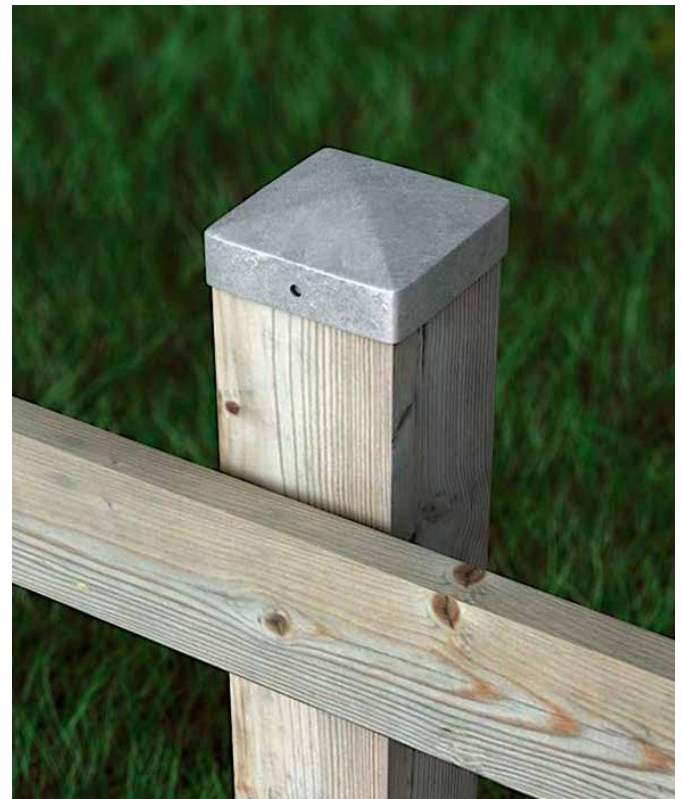

ΚΑΠΑΚΙ ΚΟΛΩΝΑΣ

ΚΑΠΑΚΙ ΚΟΛΩΝΑΣ ΠΥΡΑΜΙΔΑ

ΚΩΔΙΚΟΣ	ΔΙΑΣΤΑΣΗ
145115	7x7cm
145124	9x9cm