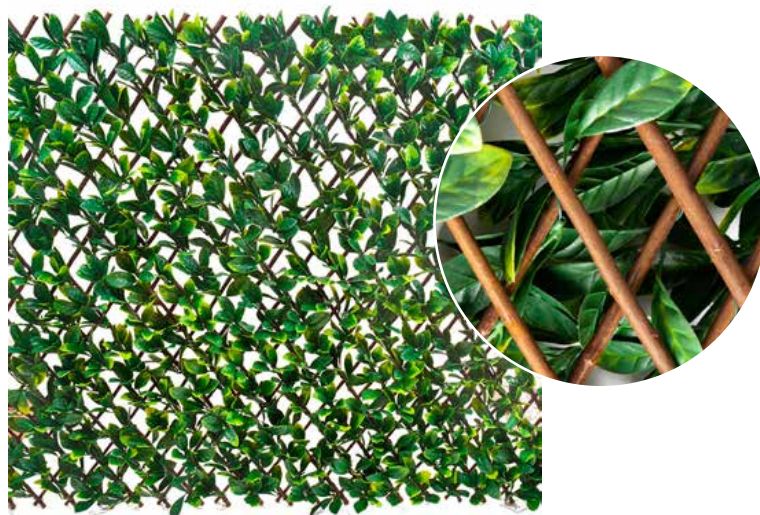

ΦΥΛΛΩΣΙΑ ΣΕΦΛΕΡΑ

ΚΩΔΙΚΟΣ	ΔΙΑΣΤΑΣΗ
113866	100x200cm
113867	100x300cm

ΦΥΛΛΩΣΙΑ ΠΤΥΣΣΟΜΕΝΗ

ΚΩΔΙΚΟΣ	ΔΙΑΣΤΑΣΗ
113926	100x200cm