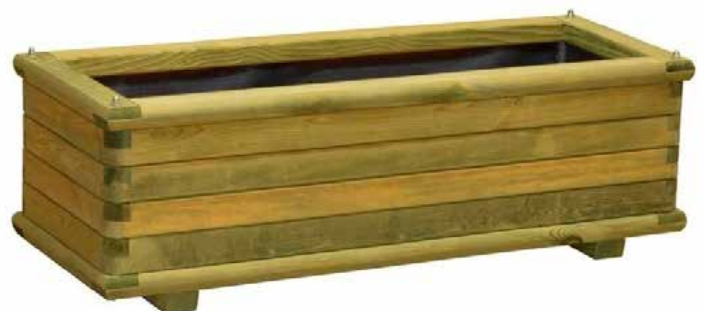

ΖΑΡΝΤΙΝΙΕΡΑ ΕΜΠ. ΔΟΚΟΣ

**ΖΑΡΝΤΙΝΙΕΡΑ ΕΜΠ. ΔΟΚΟΣ 4,3Χ6,8CM
ΑΝΟΞ. ΒΙΔΕΣ & ΕΠΕΝΔΥΣΗ ΜΕ ΓΕΩΥΦΑΣΜΑ**

ΚΩΔΙΚΟΣ	ΔΙΑΣΤΑΣΗ
132101	50x120x(Y)40cm
132102	50x90x(Y)40cm
132103	50x50x(Y)40cm